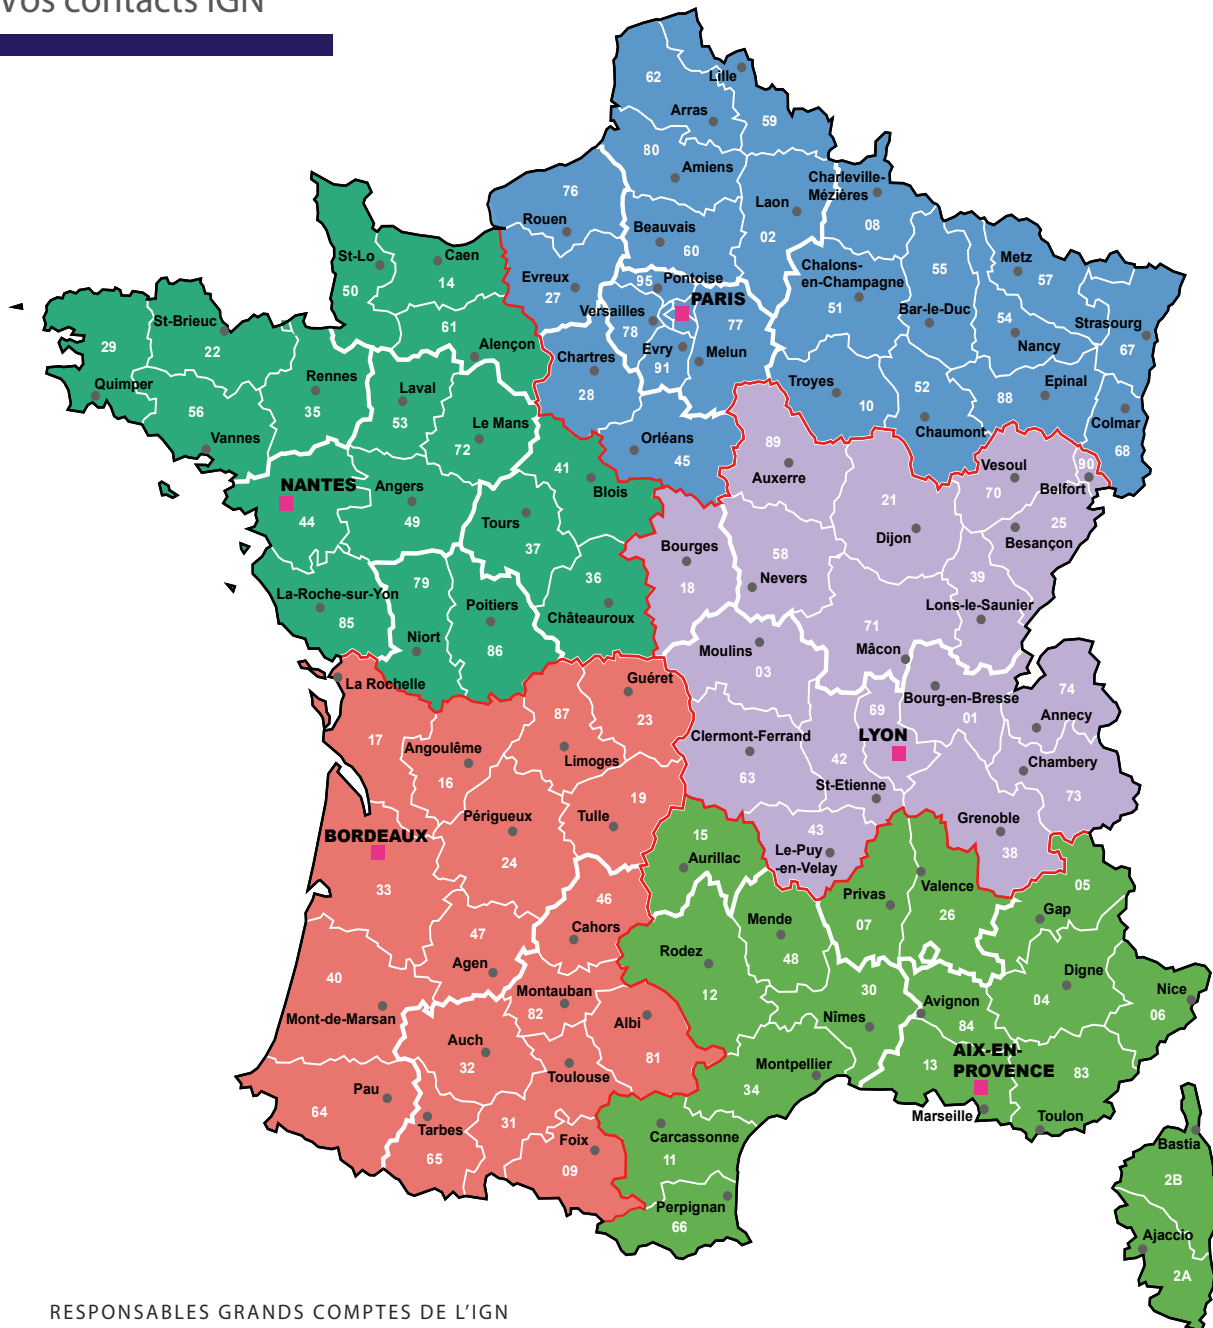

Vos contacts IGN

RESPONSABLES GRANDS COMPTES DE L'IGN

RESPONSABLE DE LA DIFFUSION

Laurent NIDDAM
73 avenue de Paris
94165 SAINT-MANDE Cedex
Tél : 01 43 98 85 23
Laurent.Niddam@ign.fr

ASSISTANT

Laurent WIMMER
Tél : 01 43 98 85 30
Laurent.Wimmer@ign.fr

RESPONSABLE CENTRALES D'ACHAT

Philippe CHERVIN
73 avenue de Paris
94165 SAINT-MANDE Cedex
Tél : 01 43 98 83 55
Mobile : 06 07 04 05 71
Philippe.Chervin@ign.fr

RESPONSABLES RÉGIONAUX DES VENTES

ZONE PARIS / NORD / EST

Dimitri BOUTEILLER
73 avenue de Paris
94165 SAINT-MANDE Cedex
Tél : 01 43 98 82 65
Mobile : 06 07 04 05 53
Dimitri.Bouteiller@ign.fr

ZONE OUEST

Johann MALMANCHE
2 rue de la Loire
44204 NANTES
Tél : 02 40 99 94 11
Mobile : 06 33 69 73 50
Johann.Malmanche@ign.fr

ZONE SUD-OUEST

Bruno CANTEL
Rue Pierre Ramond
BP 60104
33166 ST-MEDARD-EN-JALLES
Cedex
Tél : 05 56 16 60 99
Mobile : 06 07 04 06 26
Bruno.Cantel@ign.fr

ZONE SUD-EST

Christelle LAURENT
IGN Bât B6
Europarc Pichaury
1330 Avenue Jean-René
Guillibert Gauthier de
la Lauzière - Les Milles
13290 AIX-EN-PROVENCE
Tél : 04 42 16 31 05
Mobile : 06 07 04 06 56
Christelle.Laurent@ign.fr

ZONE CENTRE-EST

Joël ATOUB
239 rue Garibaldi
69003 LYON Cedex 03
Tél : 04 37 64 25 12
Mobile : 06 62 09 34 65
Joel.Atoub@ign.fr