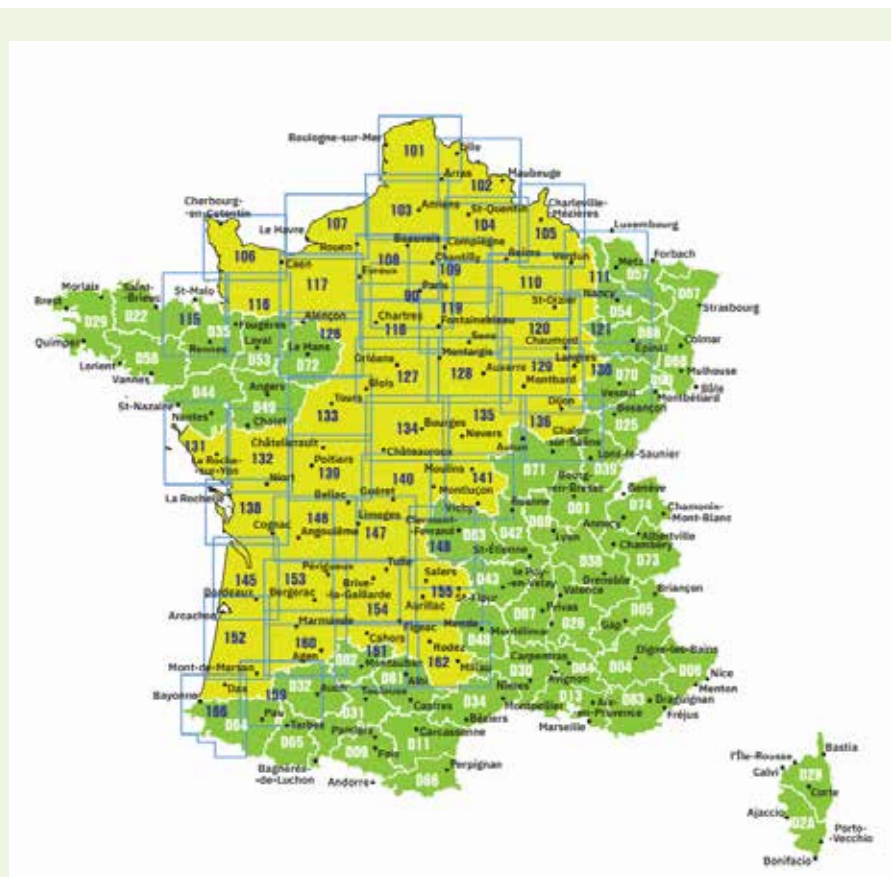

Echelle 1: 100 000 (1 cm = 1 km)

47 titres sortants en
mars / mai 2024

42 titres sortants en mars
2025 et maintenus à
l'identique en 2024

espace-revendeurs.ign.fr