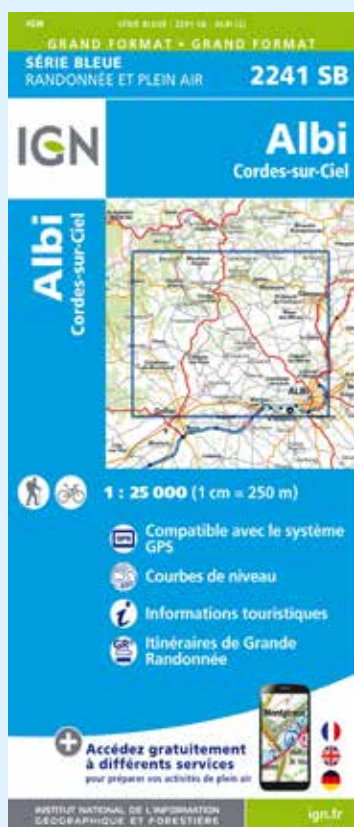

Un découpage et un contenu identiques aux TOP 25 correspondantes

2 nouvelles éditions en 2024

- 3140ETR - Mont-Ventoux
- 3336OTR - La Mûre - Valbonnais

Randonnez par tous les temps

espace-revendeurs.ign.fr

706
références
disponibles

13€90

prix 2024 TTC

► Conçues pour la pratique de la randonnée et des activités de plein air

À chaque territoire sa carte

Format identique à la TOP 25

Cartographie réalisée à partir des bases de données IGN