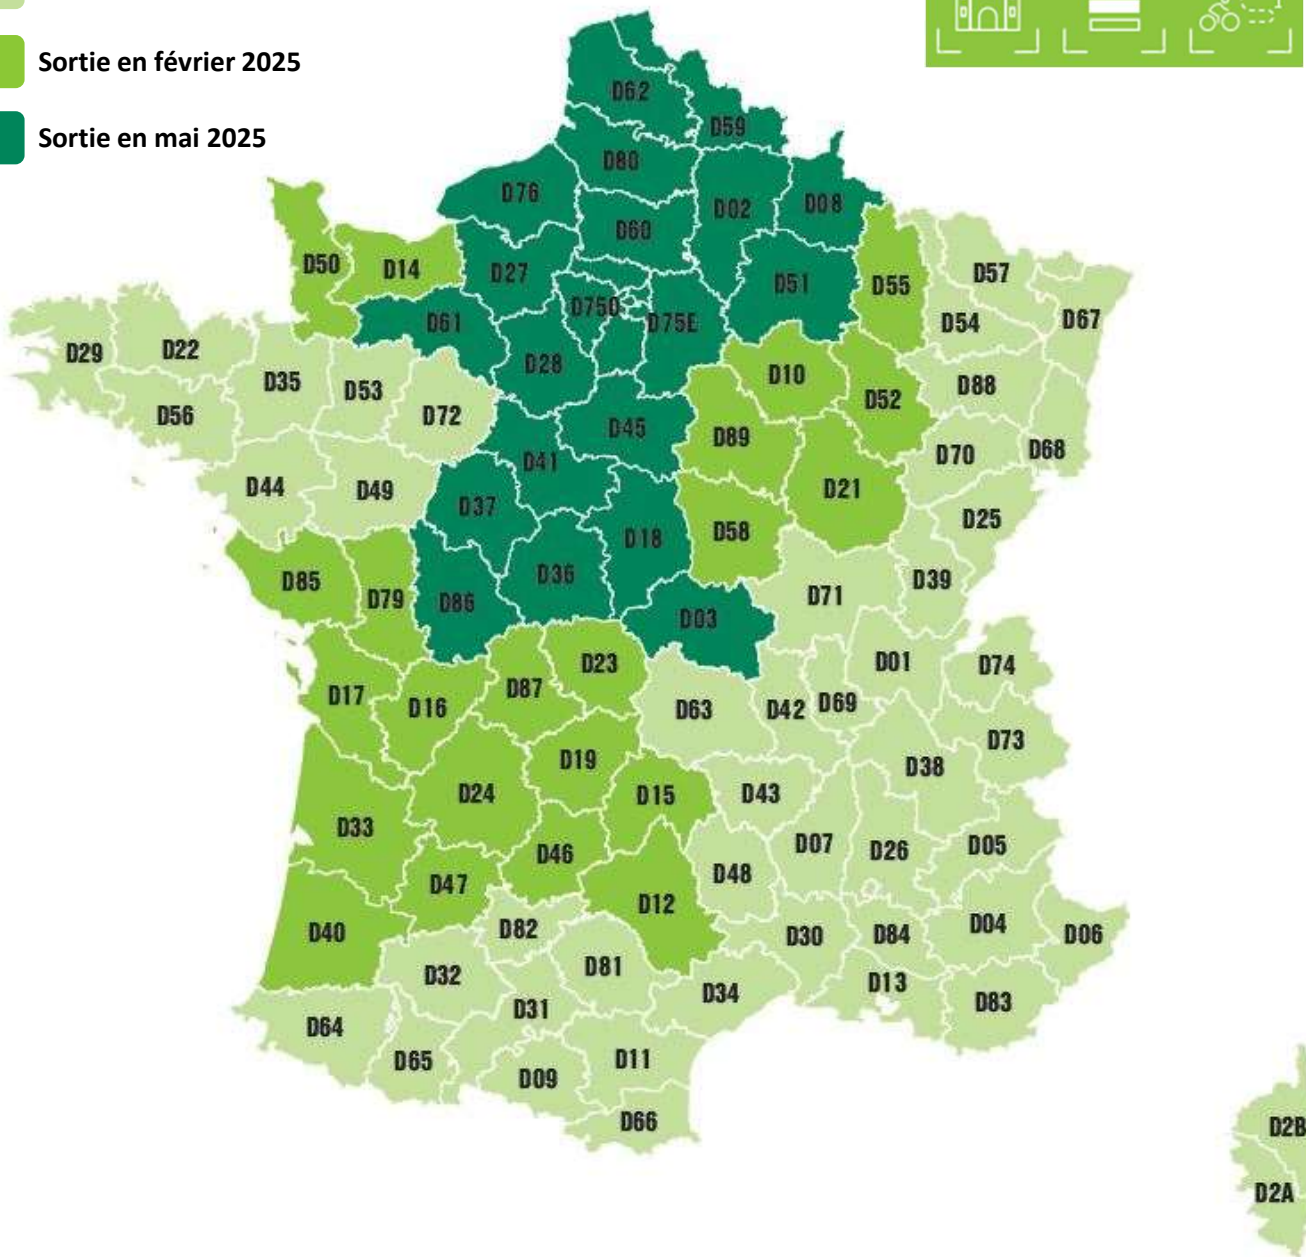

Echelle 1 : 100 000 / 1 cm = 1 km

Les + de la nouvelle édition :

- Un nouveau découpage par département, pour faciliter le choix de la carte en rayon
- Un réseau de routes secondaires enrichi pour permettre des balades à vélo en toute sécurité
- Des informations touristiques plus détaillées pour accompagner vos pratiquants dans la découverte des richesses du territoire
- Et toujours les tracés des VéloRoutes et Voies Vertes grâce au partenariat avec l'AF3V
- Un nouveau nom : **top**tourisme¹⁰⁰ pour une meilleure compréhension de son usage
- Une nouvelle couverture plus claire et invitant à la découverte
- Des codes produits adaptés, D + n° du département, soit D17 pour la Charente-Maritime

TOPtourisme¹⁰⁰

Fin du déploiement des TOPtourisme¹⁰⁰

42 titres à paraître en 2025 (22 en février et 20 mai)

Sortie en 2024

Sortie en février 2025

Sortie en mai 2025

TOPtourisme¹⁰⁰

Sortie en février 2025