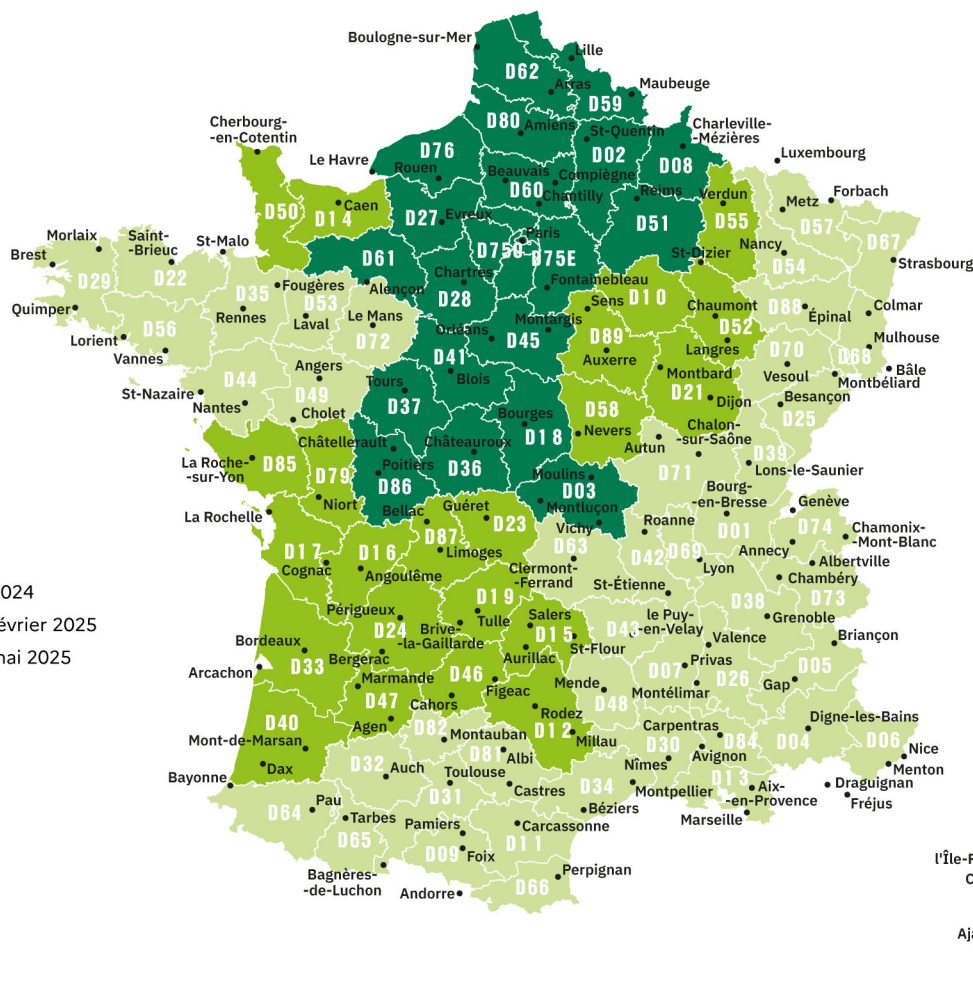

NOUVEAUTÉS 2025 : CARTES TOP TOURISME 100

Depuis l'an dernier, la série TOP 100 se renouvelle et devient la série TOP TOURISME 100. Pour toujours mieux répondre à vos besoins, la série adopte un nouveau découpage départemental. Carte de tourisme idéale pour découvrir la France en voiture, à pied ou à vélo. Inclus tracés des Voies Vertes et Véloroutes.

INSTITUT NATIONAL DE L'INFORMATION GÉOGRAPHIQUE ET FORESTIÈRE

Échelle 1 : 100 000

- Titres parus en 2024
- Parutions le 17 février 2025
- Parutions le 19 mai 2025

TITRES PARUS EN 2024

- D01 Ain
- D04 Alpes-de-Haute-Provence
- D05 Hautes-Alpes
- D06 Alpes-Maritimes
- D07 Ardèche
- D09 Ariège
- D11 Aude
- D13 Bouches-du-Rhône
- D2A Corse-du-Sud
- D2B Haute-Corse
- D22 Côtes-d'Armor
- D25 Doubs
- D26 Drôme
- D29 Finistère
- D30 Gard
- D31 Haute-Garonne
- D32 Gers
- D34 Hérault
- D35 Ile-et-Vilaine
- D39 Jura
- D42 Loire
- D43 Haute-Loire
- D44 Loire-Atlantique
- D48 Lozère
- D49 Maine-et-Loire
- D53 Mayenne
- D54 Meurthe-et-Moselle
- D56 Morbihan
- D57 Moselle
- D63 Puy-de-Dôme
- D64 Pyrénées-Atlantiques
- D65 Hautes-Pyrénées
- D66 Pyrénées-Orientales
- D67 Bas-Rhin
- D68 Haut-Rhin / Territoire de Belfort
- D69 Rhône
- D70 Haute-Saône
- D71 Saône-et-Loire
- D72 Sarthe
- D73 Savoie
- D74 Haute-Savoie

PARUTIONS LE 17 FÉVRIER

- D10 Aube
- D12 Aveyron
- D14 Calvados
- D15 Cantal
- D16 Charente
- D17 Charente-Maritime
- D19 Corrèze
- D21 Côte d'Or
- D23 Creuse
- D24 Dordogne
- D33 Gironde
- D38 Isère
- D40 Lot
- D46 Landes
- D47 Lot-et-Garonne
- D50 Manche
- D52 Haute-Marne
- D55 Meuse
- D58 Nièvre
- D79 Deux-Sèvres
- D81 Tarn
- D82 Tarn-et-Garonne
- D83 Var
- D84 Vaucluse
- D85 Vendée
- D87 Haute-Vienne
- D88 Vosges
- D89 Yonne