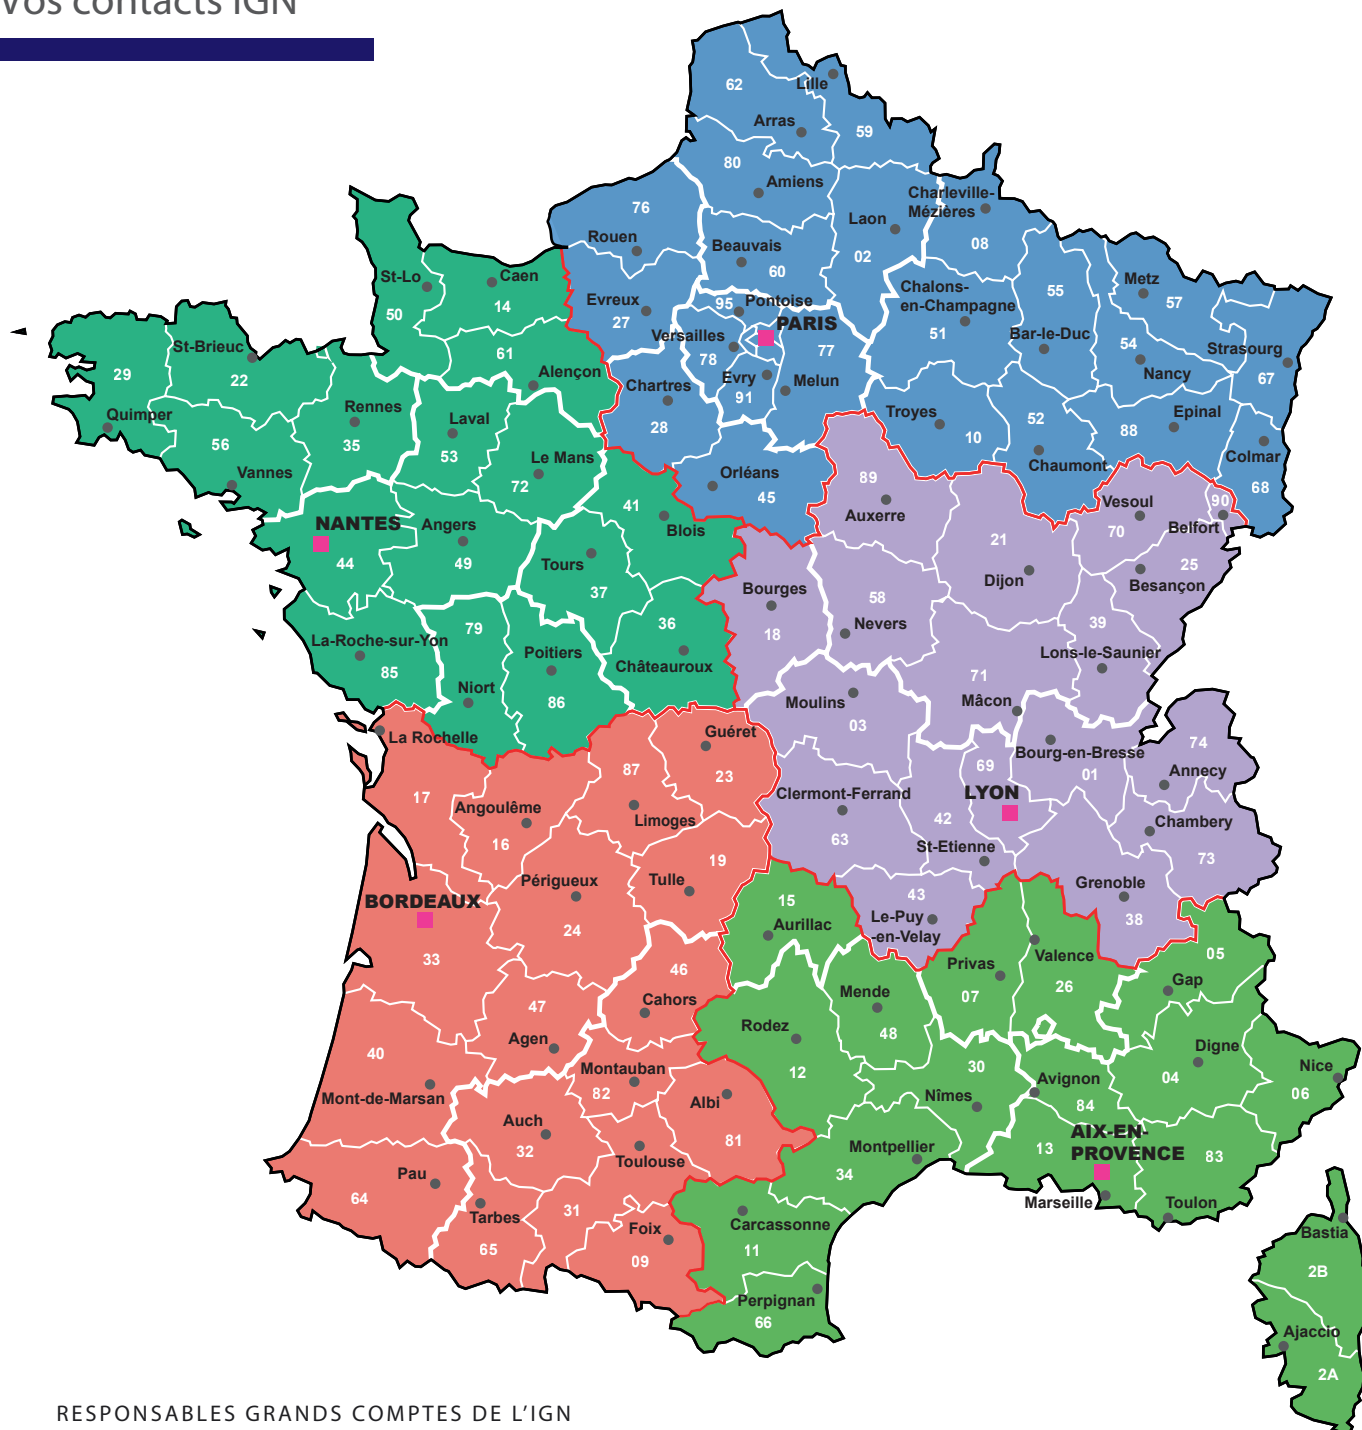

Vos contacts IGN

RESPONSABLES GRANDS COMPTES DE L'IGN

RESPONSABLE DE LA DIFFUSION

Laurent NIDDAM
73 avenue de Paris
94165 SAINT-MANDE Cedex
Tél : 01 43 98 85 23
Laurent.Niddam@ign.fr

ASSISTANT

Laurent WIMMER
Tél : 01 43 98 85 30
Laurent.Wimmer@ign.fr