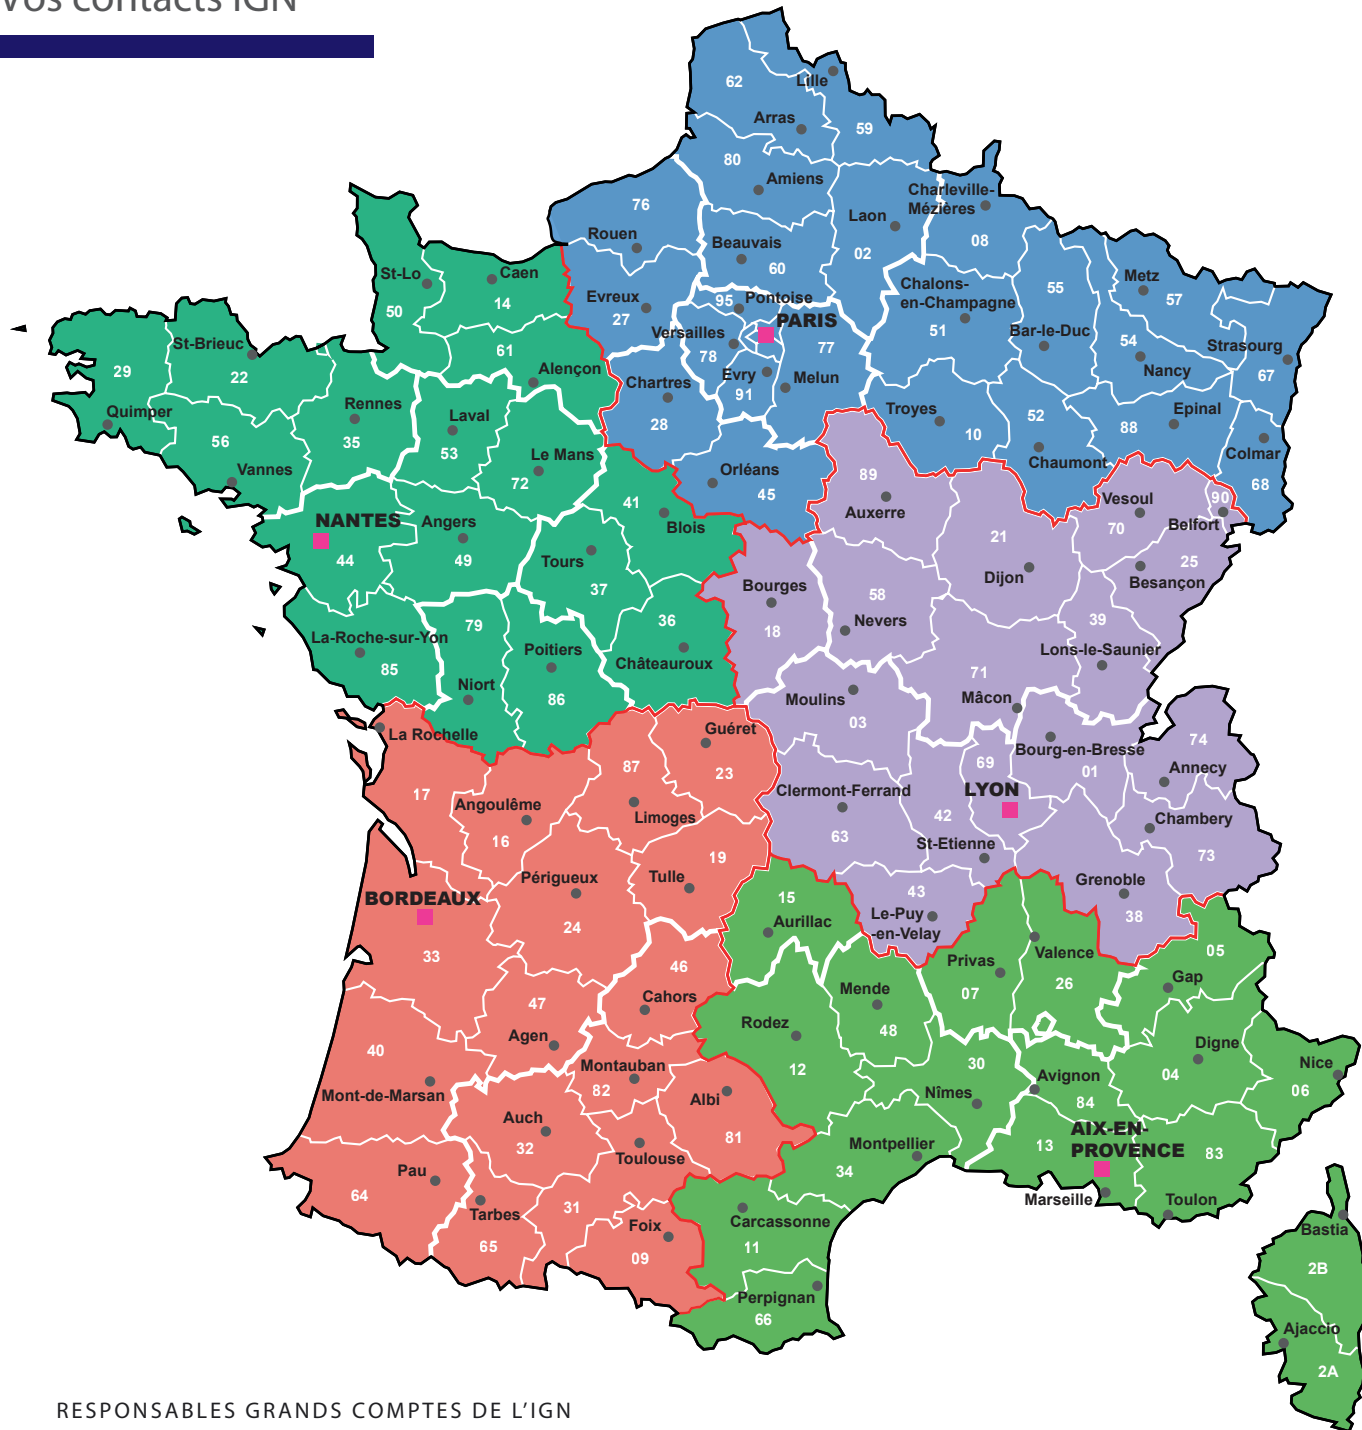

Vos contacts IGN

RESPONSABLES GRANDS COMPTES DE L'IGN

RESPONSABLE DE LA DIFFUSION

Laurent NIDDAM
73 avenue de Paris
94165 SAINT-MANDE Cedex
Tél : 01 43 98 85 23
Laurent.Niddam@ign.fr

ASSISTANT

Laurent WIMMER
Tél : 01 43 98 85 30
Laurent.Wimmer@ign.fr