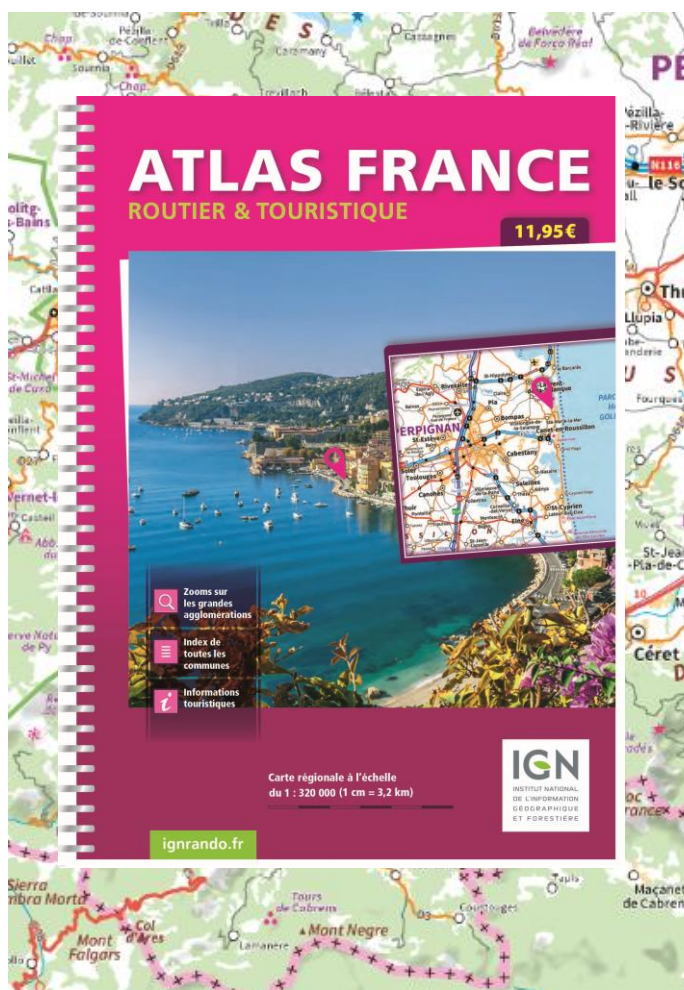

Date de sortie
28 oct 2019

11,95€
prix TTC
TVA 5,5%

Nouvel ATLAS

Format « boîte à gants » plus pratique
plébiscité par les consommateurs

Un ATLAS « boîte à gants » avec toutes
les communes de France métropolitaine
présentes dans la cartographie et
l'index

- ▶ Un prix tout doux assumé et affiché
- ▶ Un format compact
- ▶ Un contenu aussi complet que les
ATLAS grand format du marché
 - ▶ Carte nationale à l'échelle du 1 : 1 190 000
 - ▶ Carte régionale à l'échelle du 1 : 320 000
 - ▶ Index complet des communes
 - ▶ Zooms de 8 grandes agglomérations
- ▶ Une légende en 6 langues

- ▶ Atlas Routier Touristique France Spirale

Référence IGN : 95049
EAN : 9782758549024
Prix 2020 : 11,95€ TTC