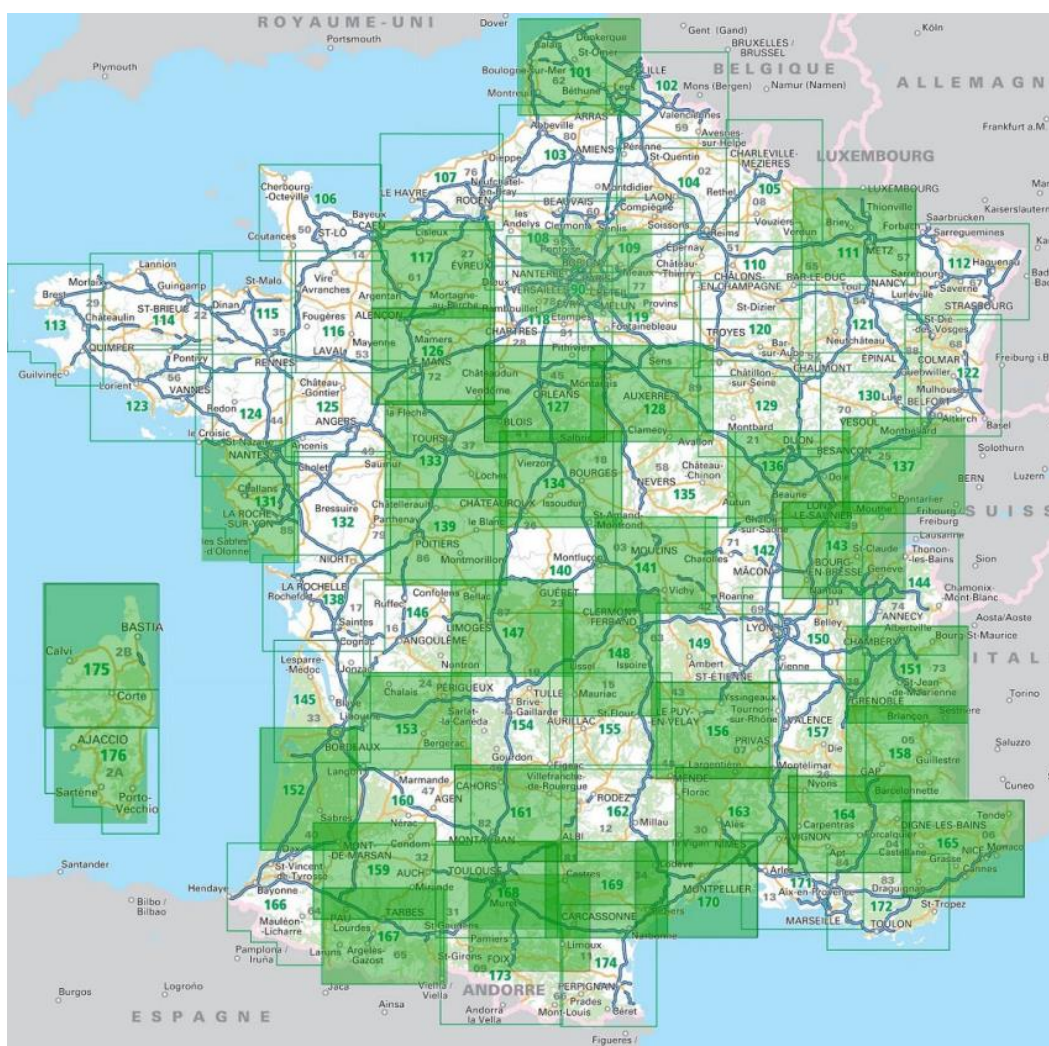

- Facilité d'usage, maniabilité
- Lisibilité
- Prise en main plus aisée
- Résistance sur le terrain

Idéale pour le vélo  
Avec intégration des tracés véloroutes  
et voies vertes

Ajout d'un index des communes

77

références disponibles

En version plastifiée

RECTO/VERSO

## Tableau d'assemblage

NOUVELLES EDITIONS

Nouvelle cartographie  
Nouveau format

33 nouvelles éditions en 2019

► LES CARTES COLORISÉES EN VERT SONT DISPONIBLES EN NOUVELLE ÉDITION EN 2019