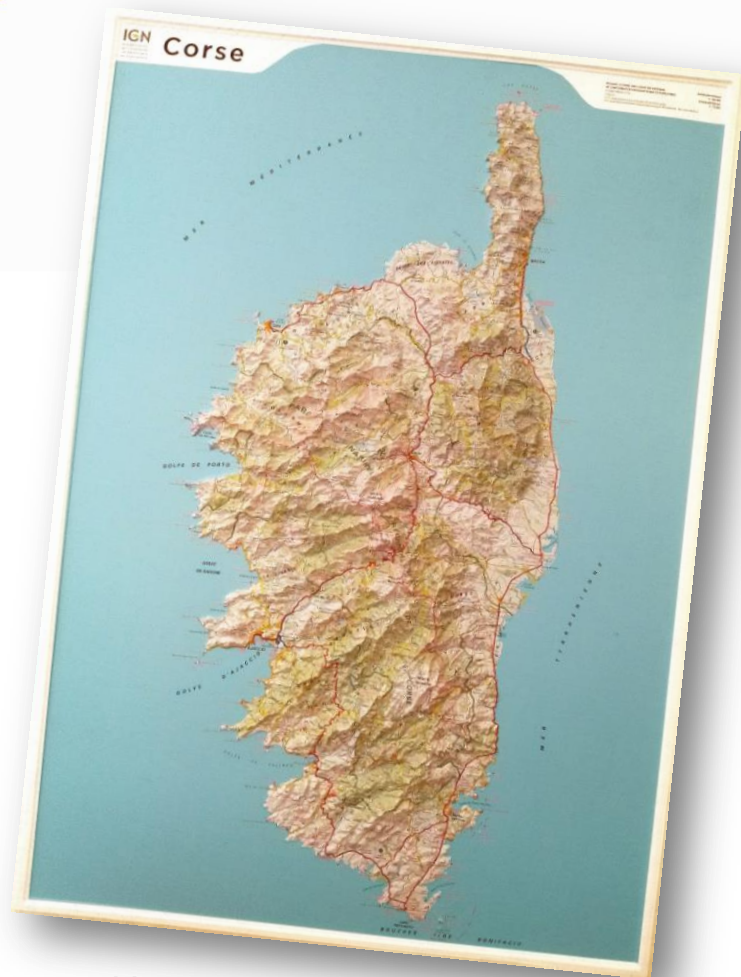

IGNINSTITUT NATIONAL
DE L'INFORMATION
GÉOGRAPHIQUE
ET FORESTIÈRE**2016**
NOUVELLES
ÉDITIONS

Relief de la Corse

→ *l'Île de beauté*
En 3 dimensions

Du Cap Corse aux Bouches de Bonifacio, sans oublier le célèbre GR20®, survolez l'Île de Beauté.

Nouveau format :

- Echelle planimétrique 1 : 180 000
- Echelle altimétrique 1 : 70 000
- Dimensions : 113 cm x 80 cm

→ **110 €**
Prix TTC
TVA 20%

Référence IGN : 60201
ISBN : 978-2-7585-4031-1
Disponibilité : Décembre 2016